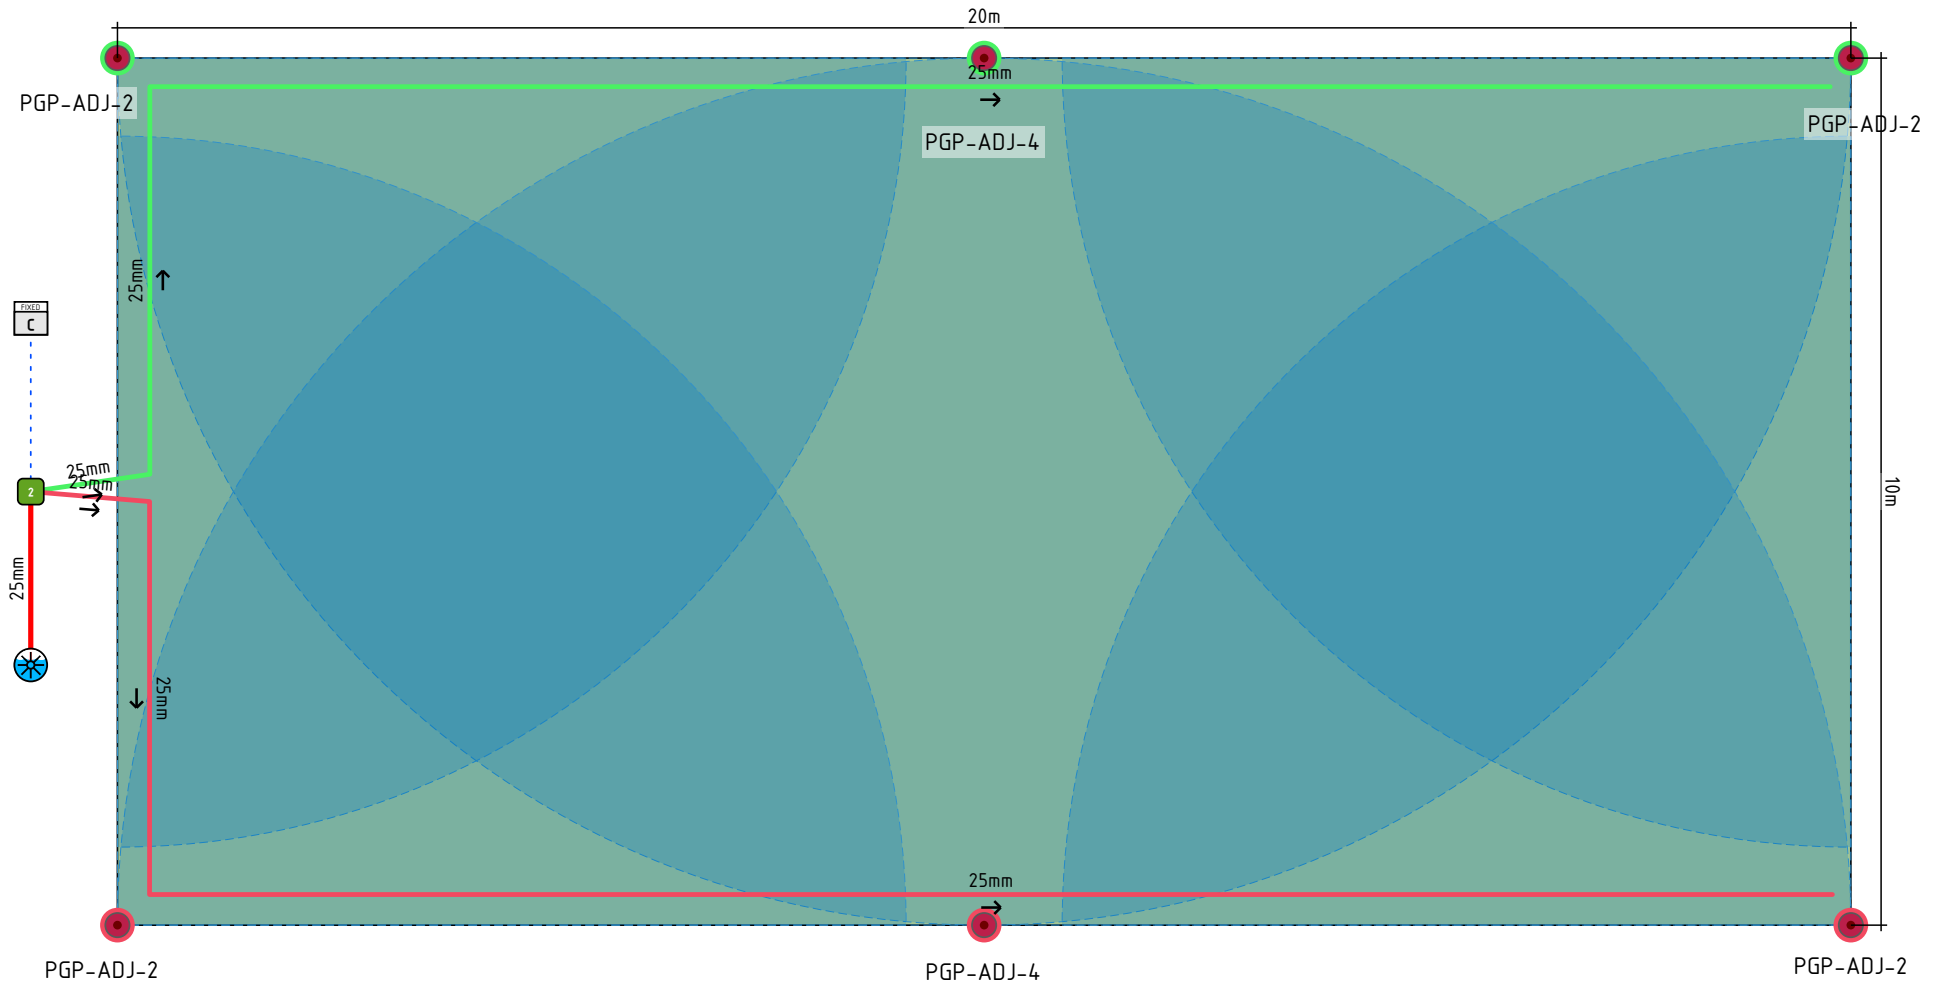

Hunter PGP ADJ 10m x 20m

Tabuľka všetkých symbolov

	Zavlažovače	6ks
	Ventilová šachta	1ks
	Zdroj vody	1ks
	Riadiaca jednotka	1ks
	Hlavné potrubie	2m
	Bočné potrubie	50.6m
	Elektroinštalácia	2m

Tabuľka zón

#	Názov zóny	Box ventilu	Typ zóny	Farba	Spotrebitelia	Prietok	Dĺžka	Precip.	Oblasť
1	Zóna # 1	Valve Box # 1	Kropič		3ks	13.2on	25.2m	4.3mm/h	182.8m ²
2	Zóna # 2	Valve Box # 1	Kropič		3ks	13.2on	25.3m	4.3mm/h	182.8m ²